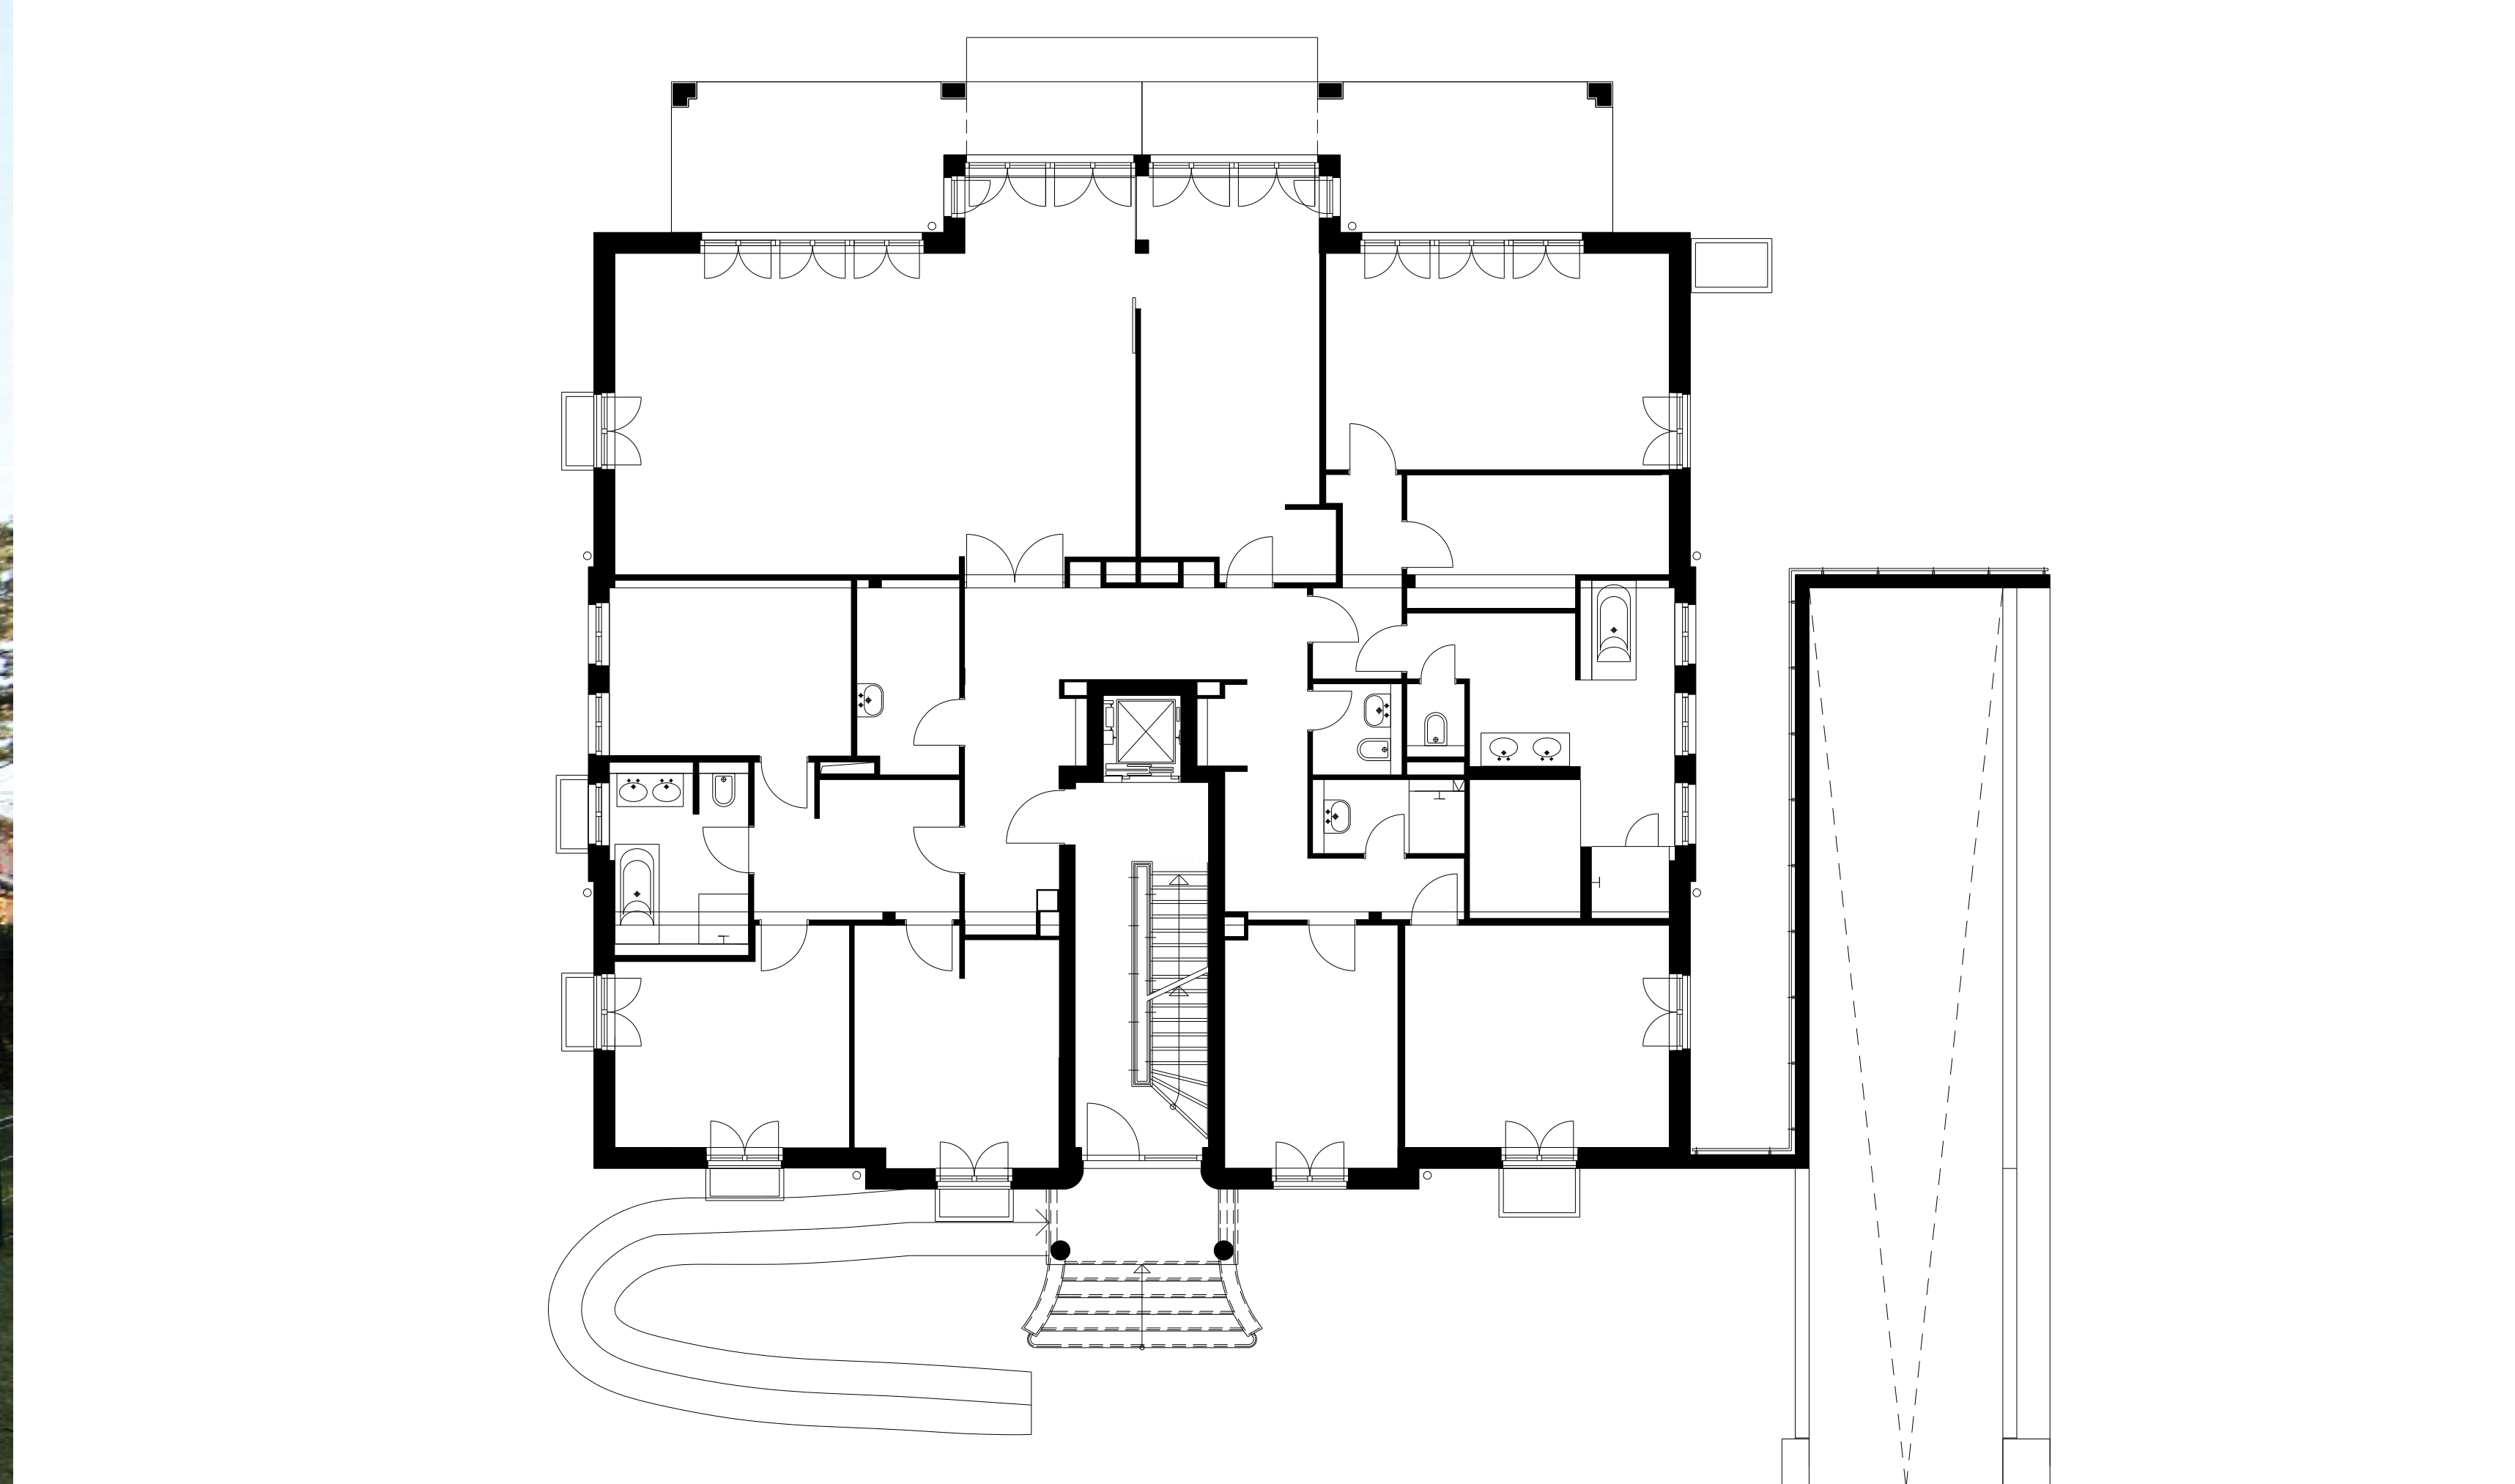

Вилла JS.
Архитекторы: Надежда Буслаева и Андрей Буслаев. Берлин.

BUSLAEV ARCHITECTS

www.abcdgroup.eu

(+7) 962 826 1174