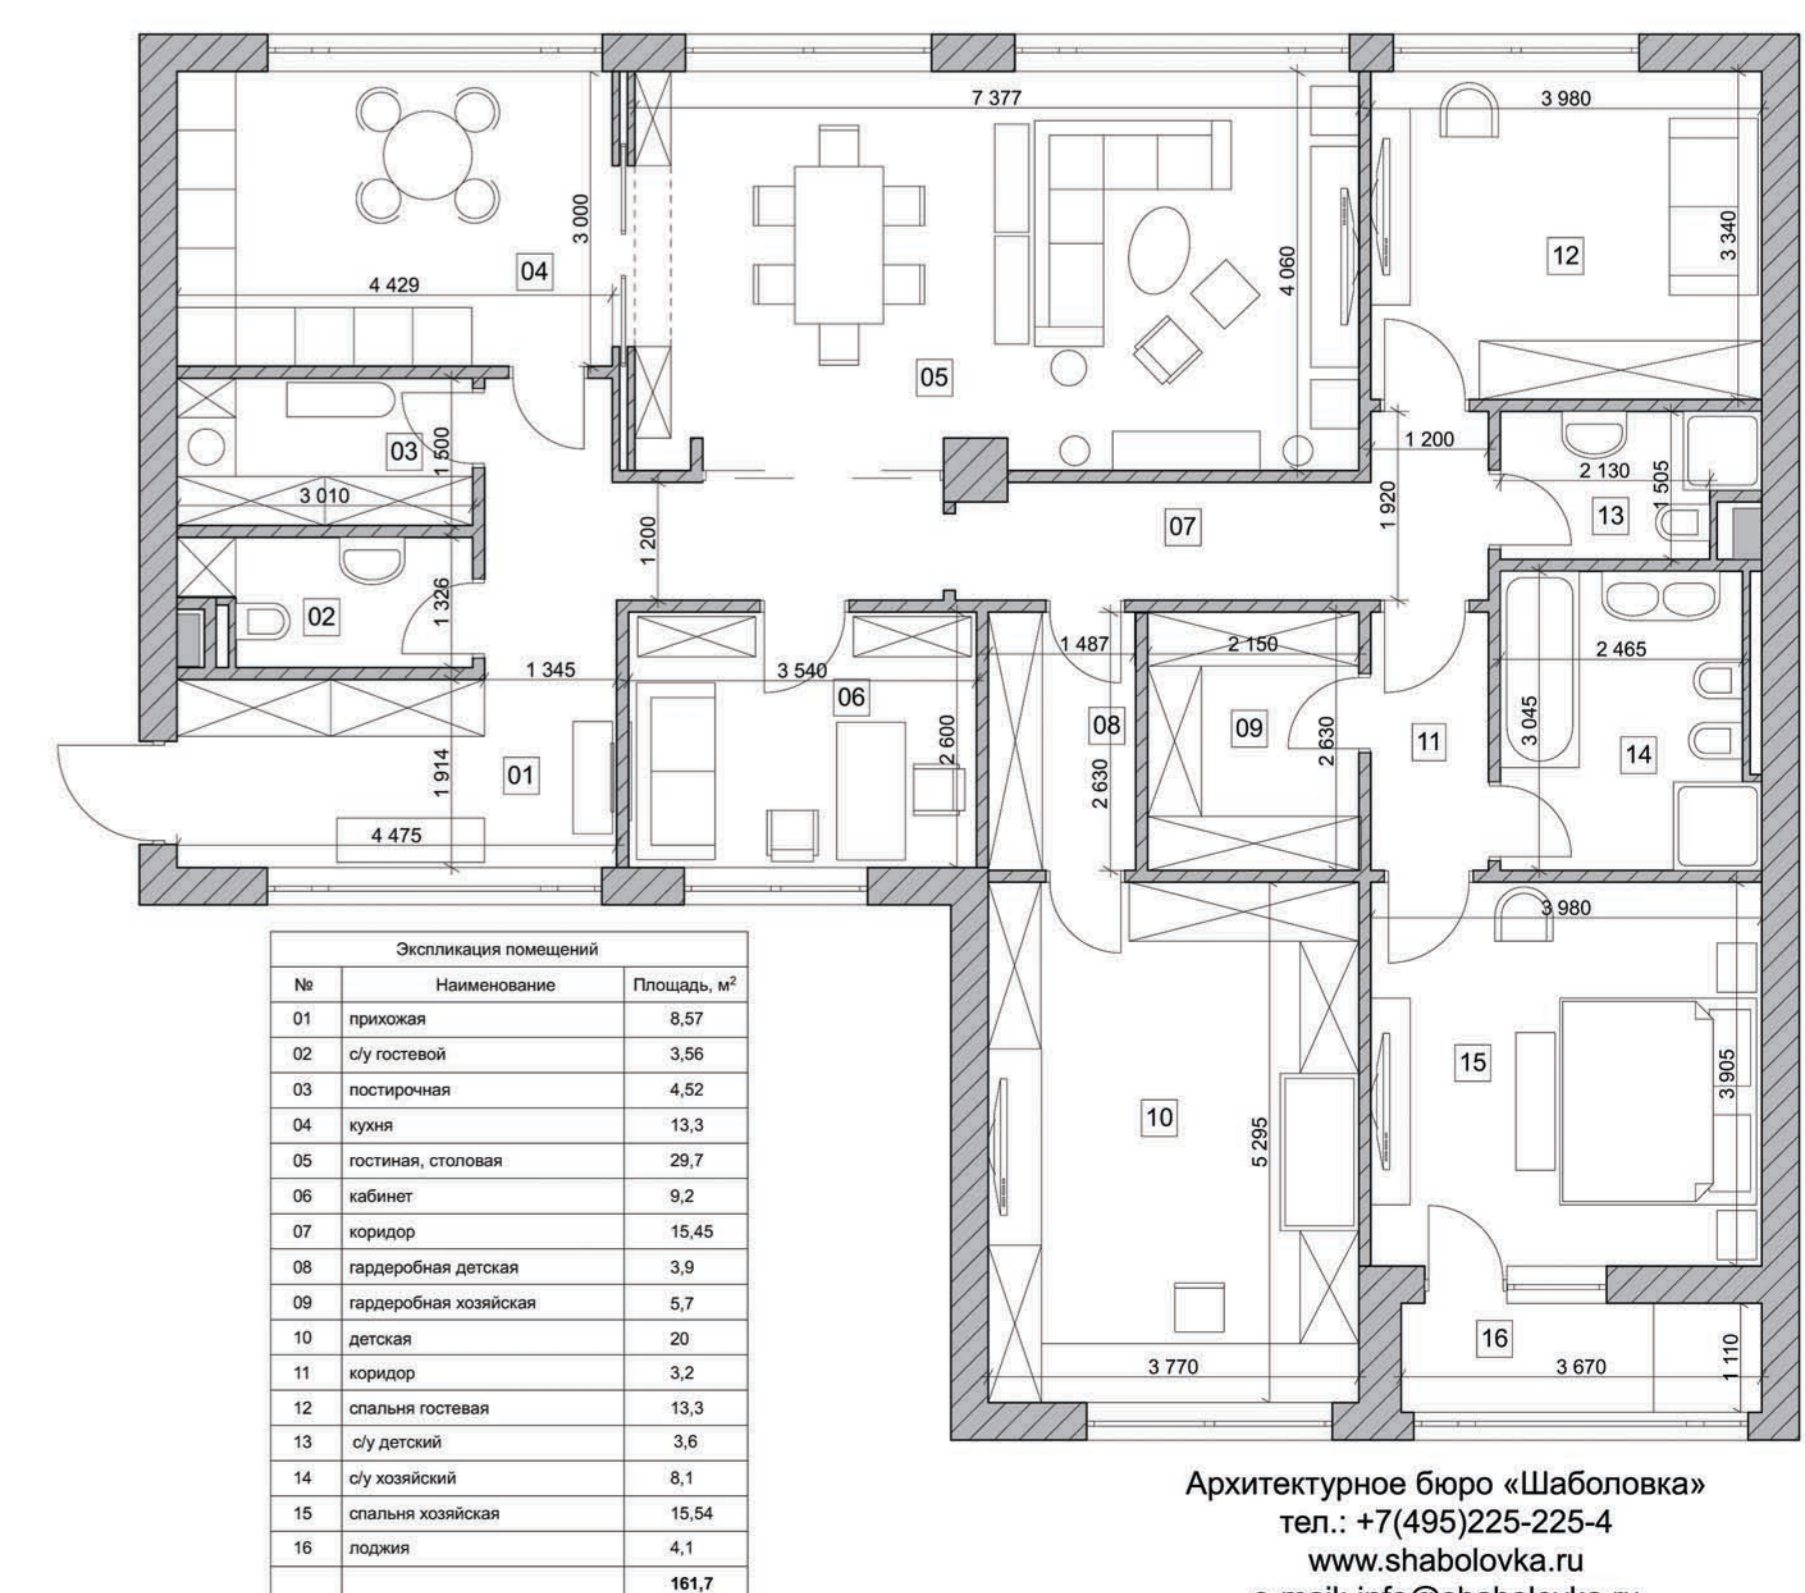

ШАБОЛОВКА...RU

Архитектурное бюро «Шаболовка»

Москва, Комсомольский проспект, д. 16/2. м. Парк Культуры

тел./факс: (495)225-22-54

e-mail: info@shabolovka.ru

Автор проекта: Елена Волгина

№	Наименование помещений	Площадь, м²
01	прихожая	8,87
02	кухня	3,36
03	спальня	4,52
04	коридор	13,3
05	гостиная, столовая	29,7
06	кабинет	9,2
07	спальня	15,45
08	спальня детская	3,9
09	детская комната	5,7
10	ванная	20
11	спальня	3,2
12	спальня детская	13,3
13	кухня	3,6
14	кухня	4,1
15	спальня детская	15,4
16	ванная	4,1
	Итого	145,2