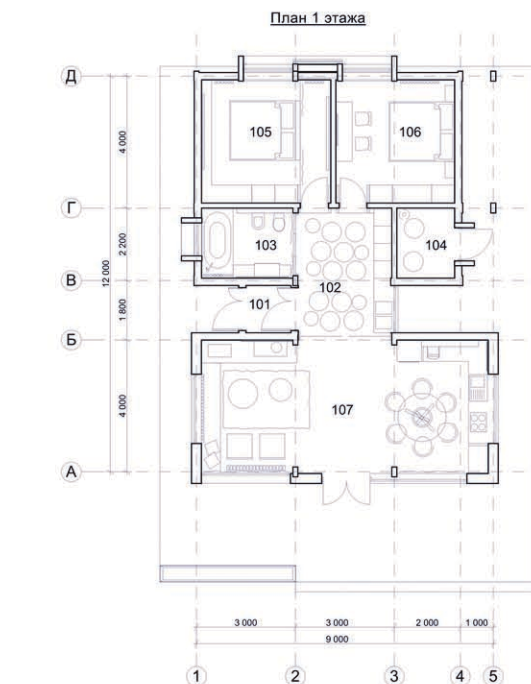

Серия современных домов "DELTA-80"

Авторы проекта дома: Роман Леонидов, Павел Сорокозов, Наталия Харламова
Дизайн интерьера: Светлана Фианцева