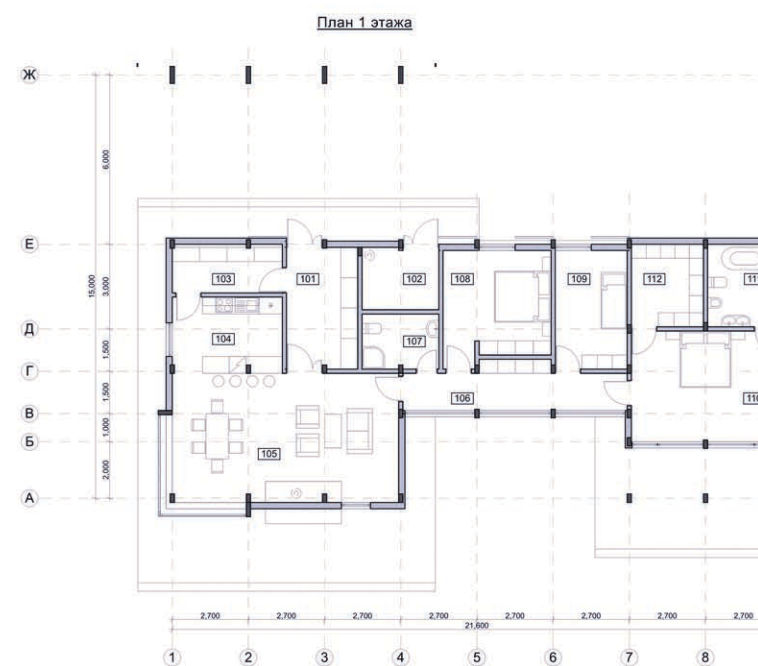

Серия современных домов "DELTA-150"

Авторы проекта дома: Роман Леонидов, Павел Сорокозов, Наталия Харламова
Дизайн интерьера: Елена Волгина