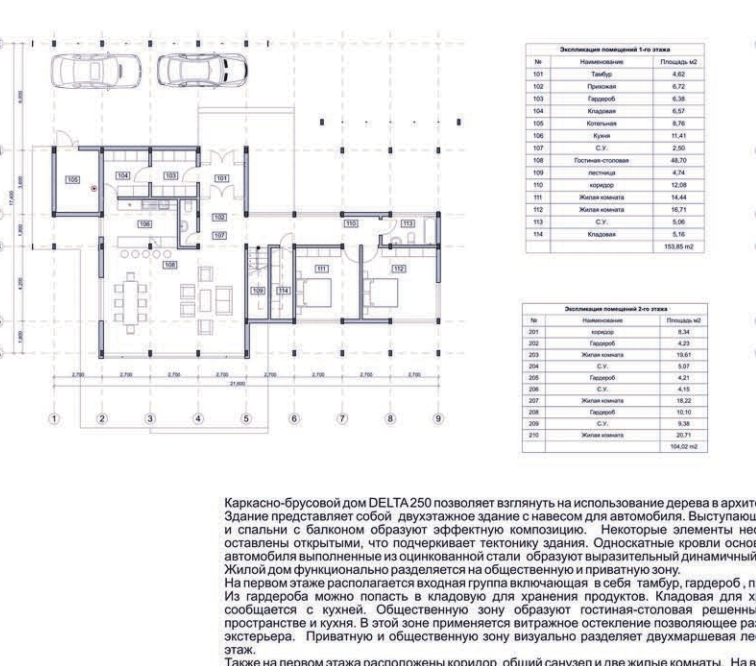

Серия современных домов "DELTA-250"

Авторы проекта дома: Роман Леонидов, Павел Сорокозов, Наталия Харламова
Дизайн интерьера: Елена Волгина

Это здание является продолжением серии карлико-брусовых домов равной размерности и эстетике. Серия домов Delta сочетает в себе современный подход к архитектуре и использование традиционных экологичных материалов. Карлико-брусовые материалы позволяют обеспечить оптимальный микроклимат.

№	Наименование помещений	Площадь м²
101	Тембура	2,11
102	Прихожая-гардероб	10,89
103	Спальня	8,88
104	Кухня	3,83
105	Столовая	14,45
106	Спальня	11,48
107	Гостиная-столовая-кухня	34,56