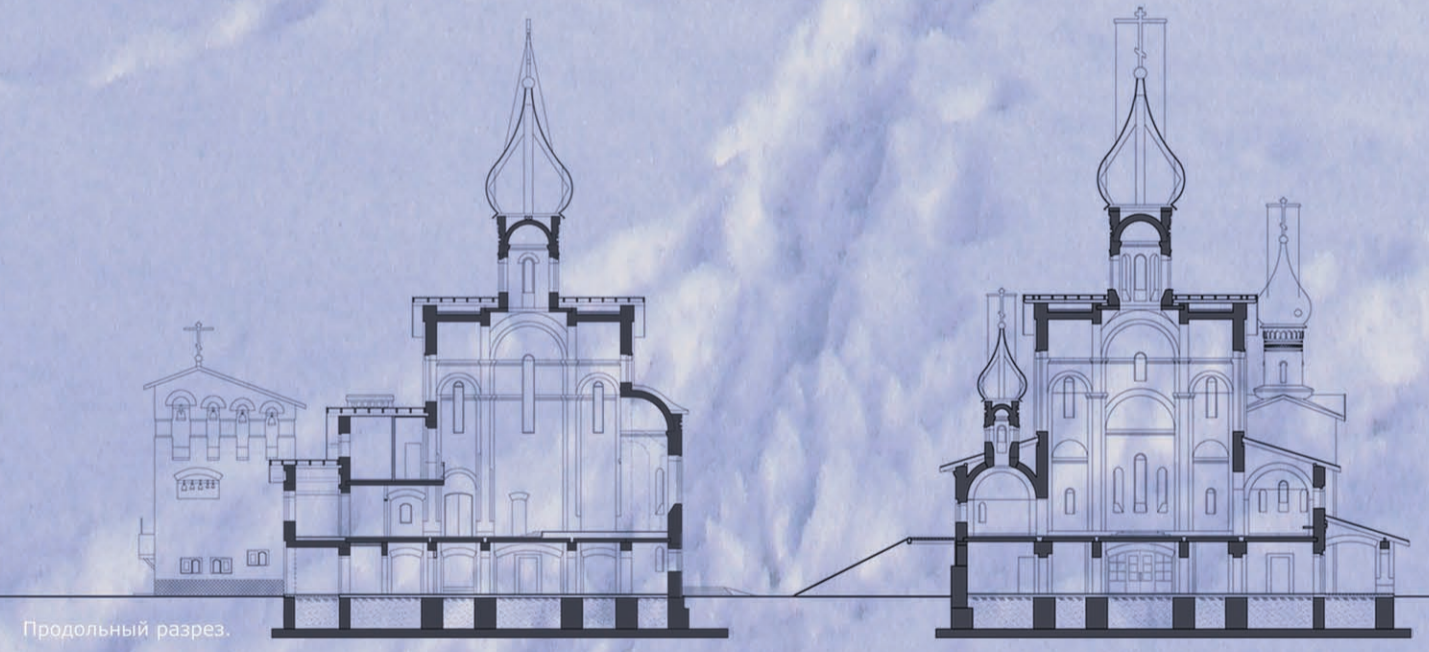

СБЕРЕГАЯ ВЕРУ, ХРАНЯ НАДЕЖДУ, ПРЕУМНОЖАЯ ЛЮБОВЬ

ПОСТРОЙКИ. КУЛЬТОВЫЕ ЗДАНИЯ.  
 Православный храм Святых мучениц Веры, Надежды, Любви и их матери Софии  
 ПсковградПроект  
 Мастерская Ширяева Ю. М.

Иконостас храма Святых мучениц Веры, Надежды, Любви и их матери Софии  
 Иконостас подклета выполнен псковскими мастерами  
 Лебедев А. Лебедева О. Яблочкин Д. Блохин Н.

Северный придел в честь святой Ксении Петербургской

Восточный фасад

Южный придел в честь святой Матроны Московской

Северный фасад