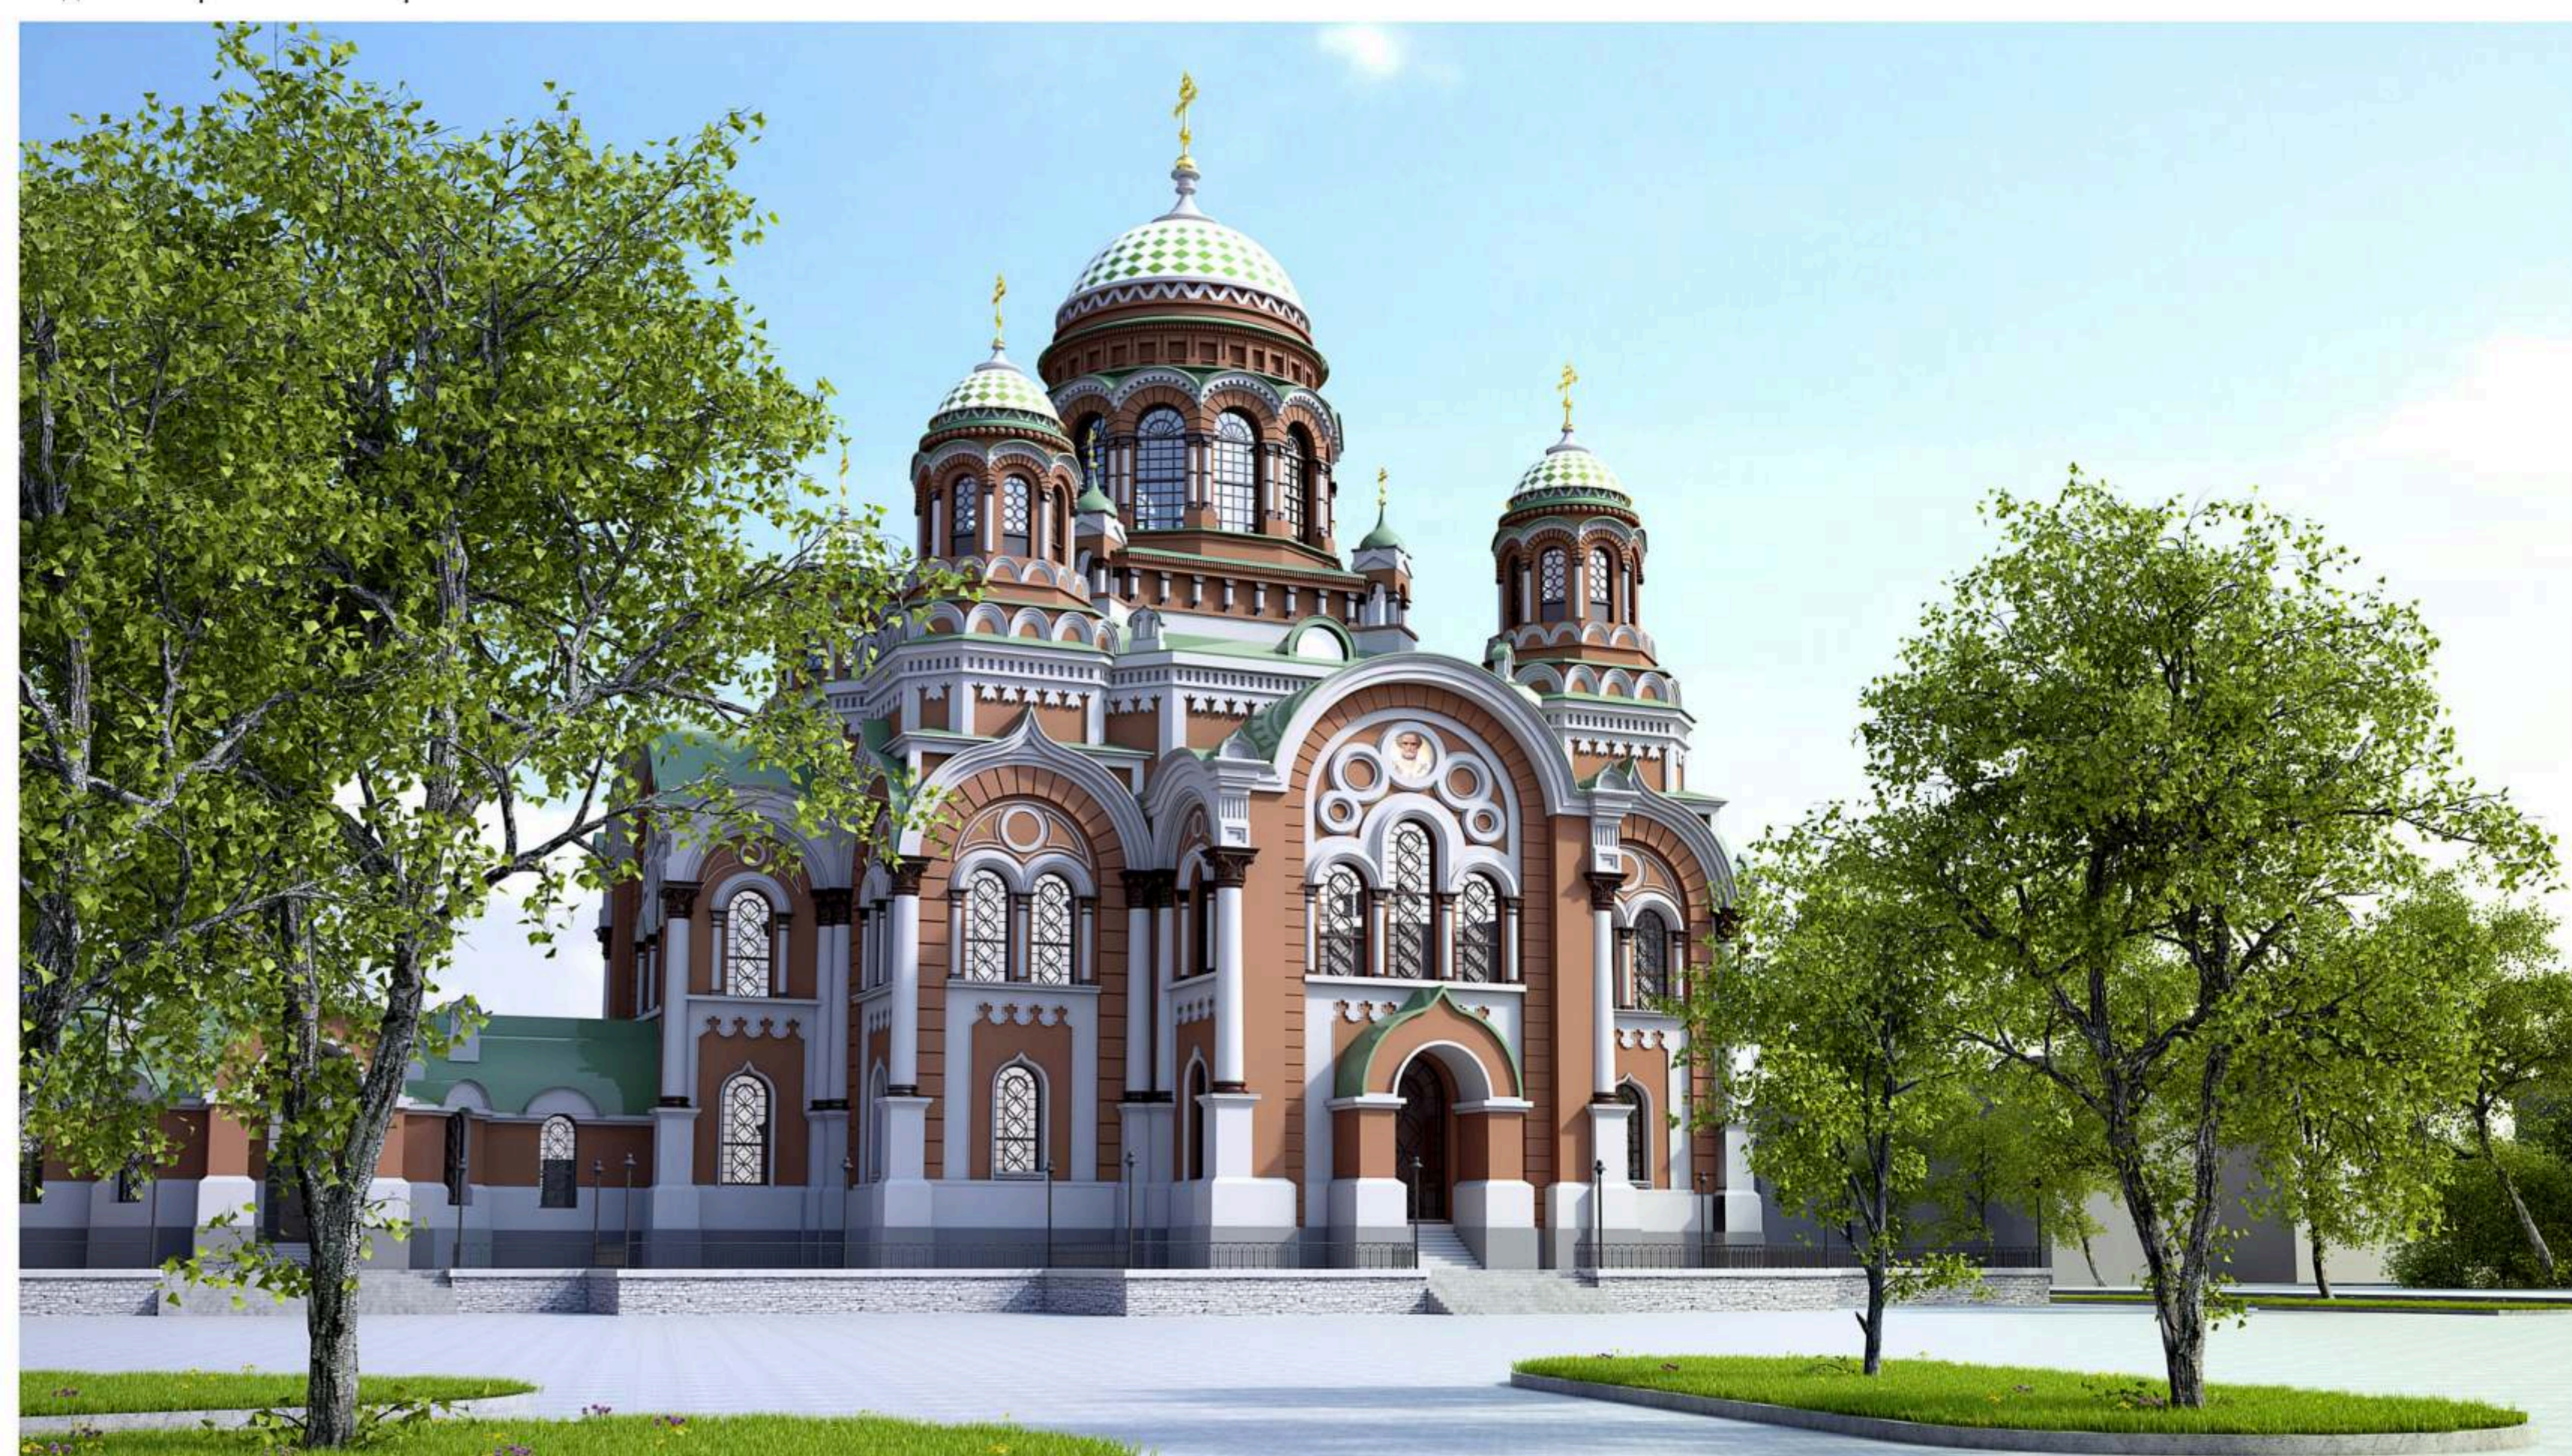

Вид со сквера имени Кирова