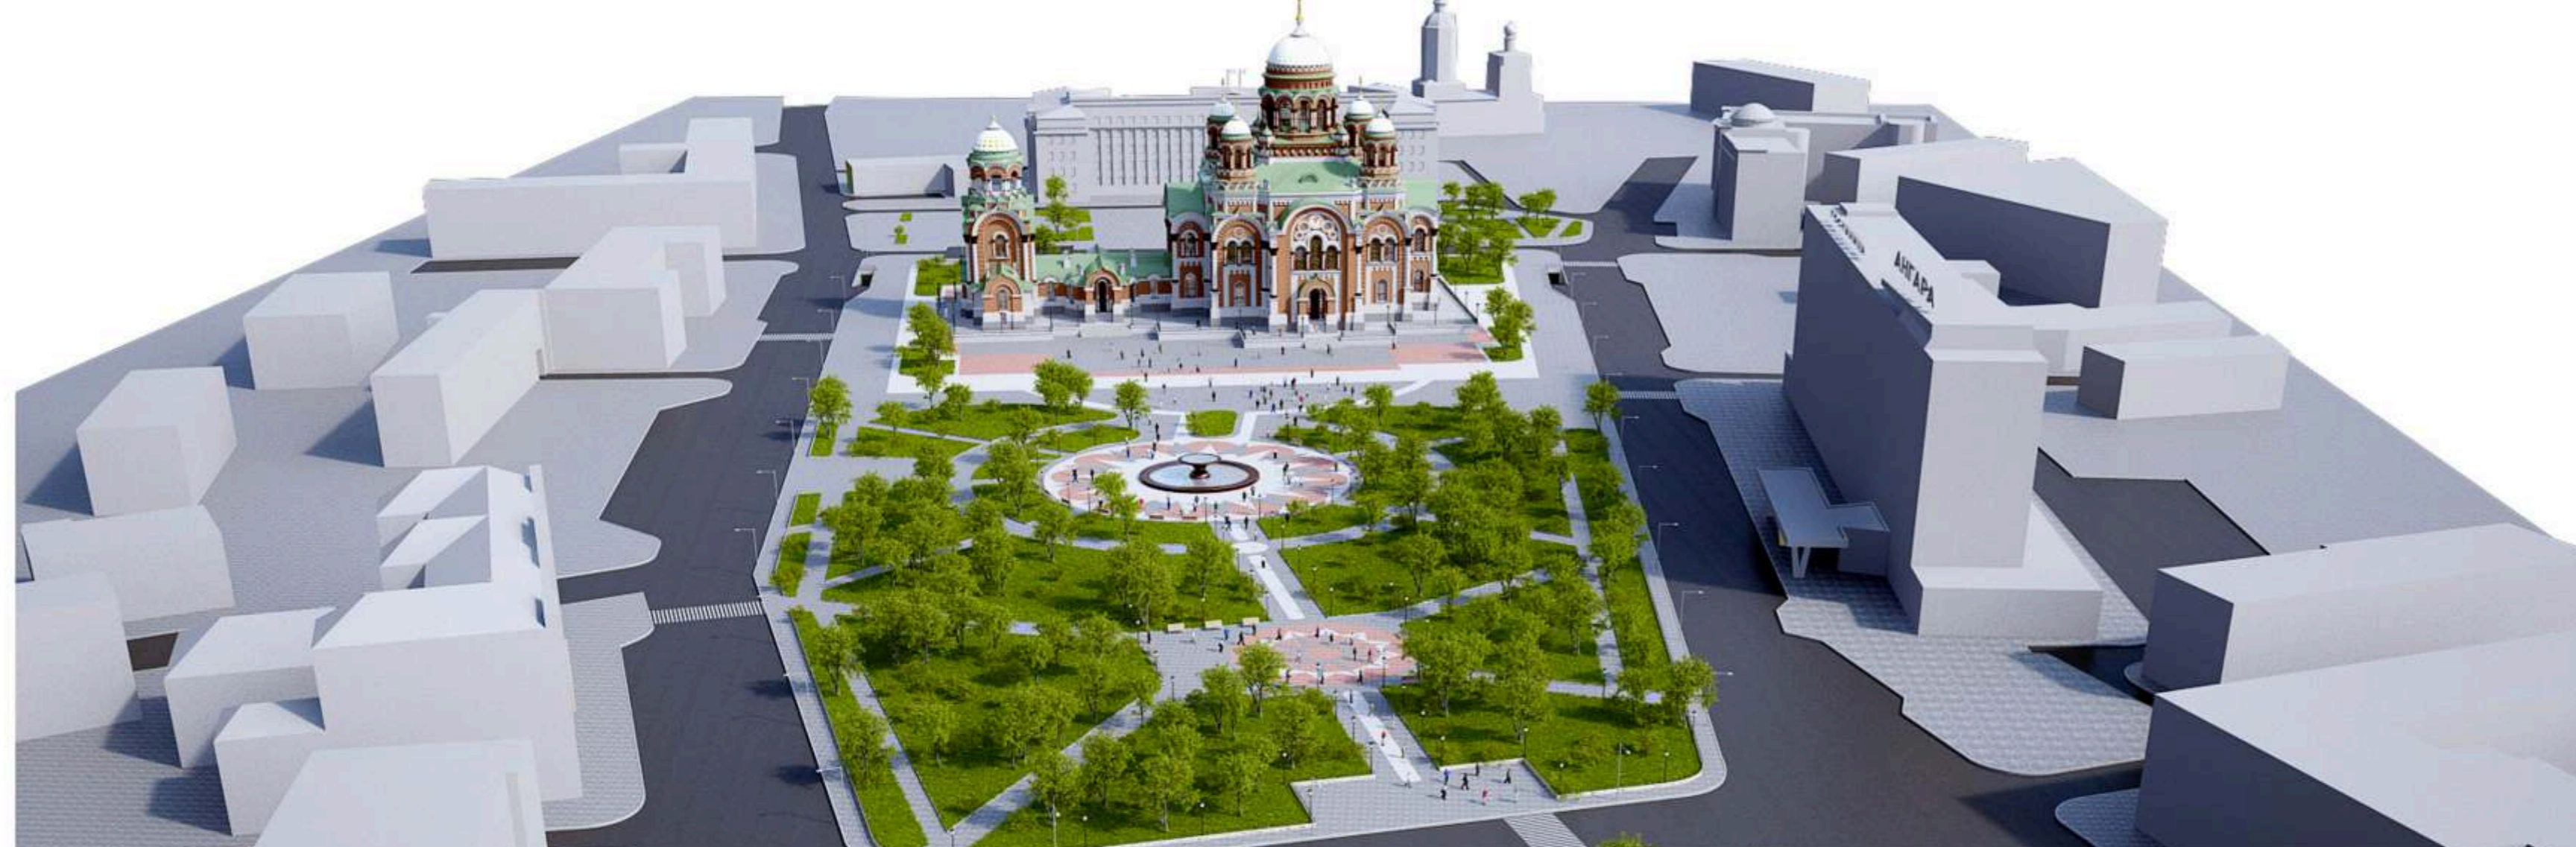

В начале XX века в Иркутске на берегу Ангары недалеко от Спасской церкви и Богоявленского собора величественно возвышался Казанский кафедральный собор. Несмотря на короткое время существования, неполные сорок лет, он прочно вошел в память горожан. Монументальный и торжественный собор был своего рода символом культурного расцвета и богатства Иркутска в конце XIX - начале XX века. Расположенный в центре города, храм не только доминировал над окружающей застройкой, но и объединял в целостный комплекс отдельные приходские храмы, чьи выразительные объемы придавали городу неповторимый и живописный силуэт.

Иркутский Казанский кафедральный собор входил в число крупнейших культовых сооружений России. Он вмещал в себя пять тысяч молящихся, а его высота достигала 60 метров (от уровня земли до верха креста главного купола, не включая подземный храм - усыпальницу). Для сравнения напомним, что Исаакиевский собор в Петербурге вмещал восемь тысяч человек, высота его была чуть более 100 метров, а храм Христа Спасителя в Москве был выше иркутского собора всего лишь на 13 метров.

В 1930 году, несмотря на ходатайство епархиального церковного управления, собор был закрыт. В январе 1932 года отдел охраны памятников подписал приговор собору, отказавшись от предложения приспособить его под музей и согласовав его снос как здания, не представляющего исторической и художественной ценности. В этом же году храм был разрушен.

Выполнено по оригинальному проекту Г.В. Розена 1887 - 1889 гг.