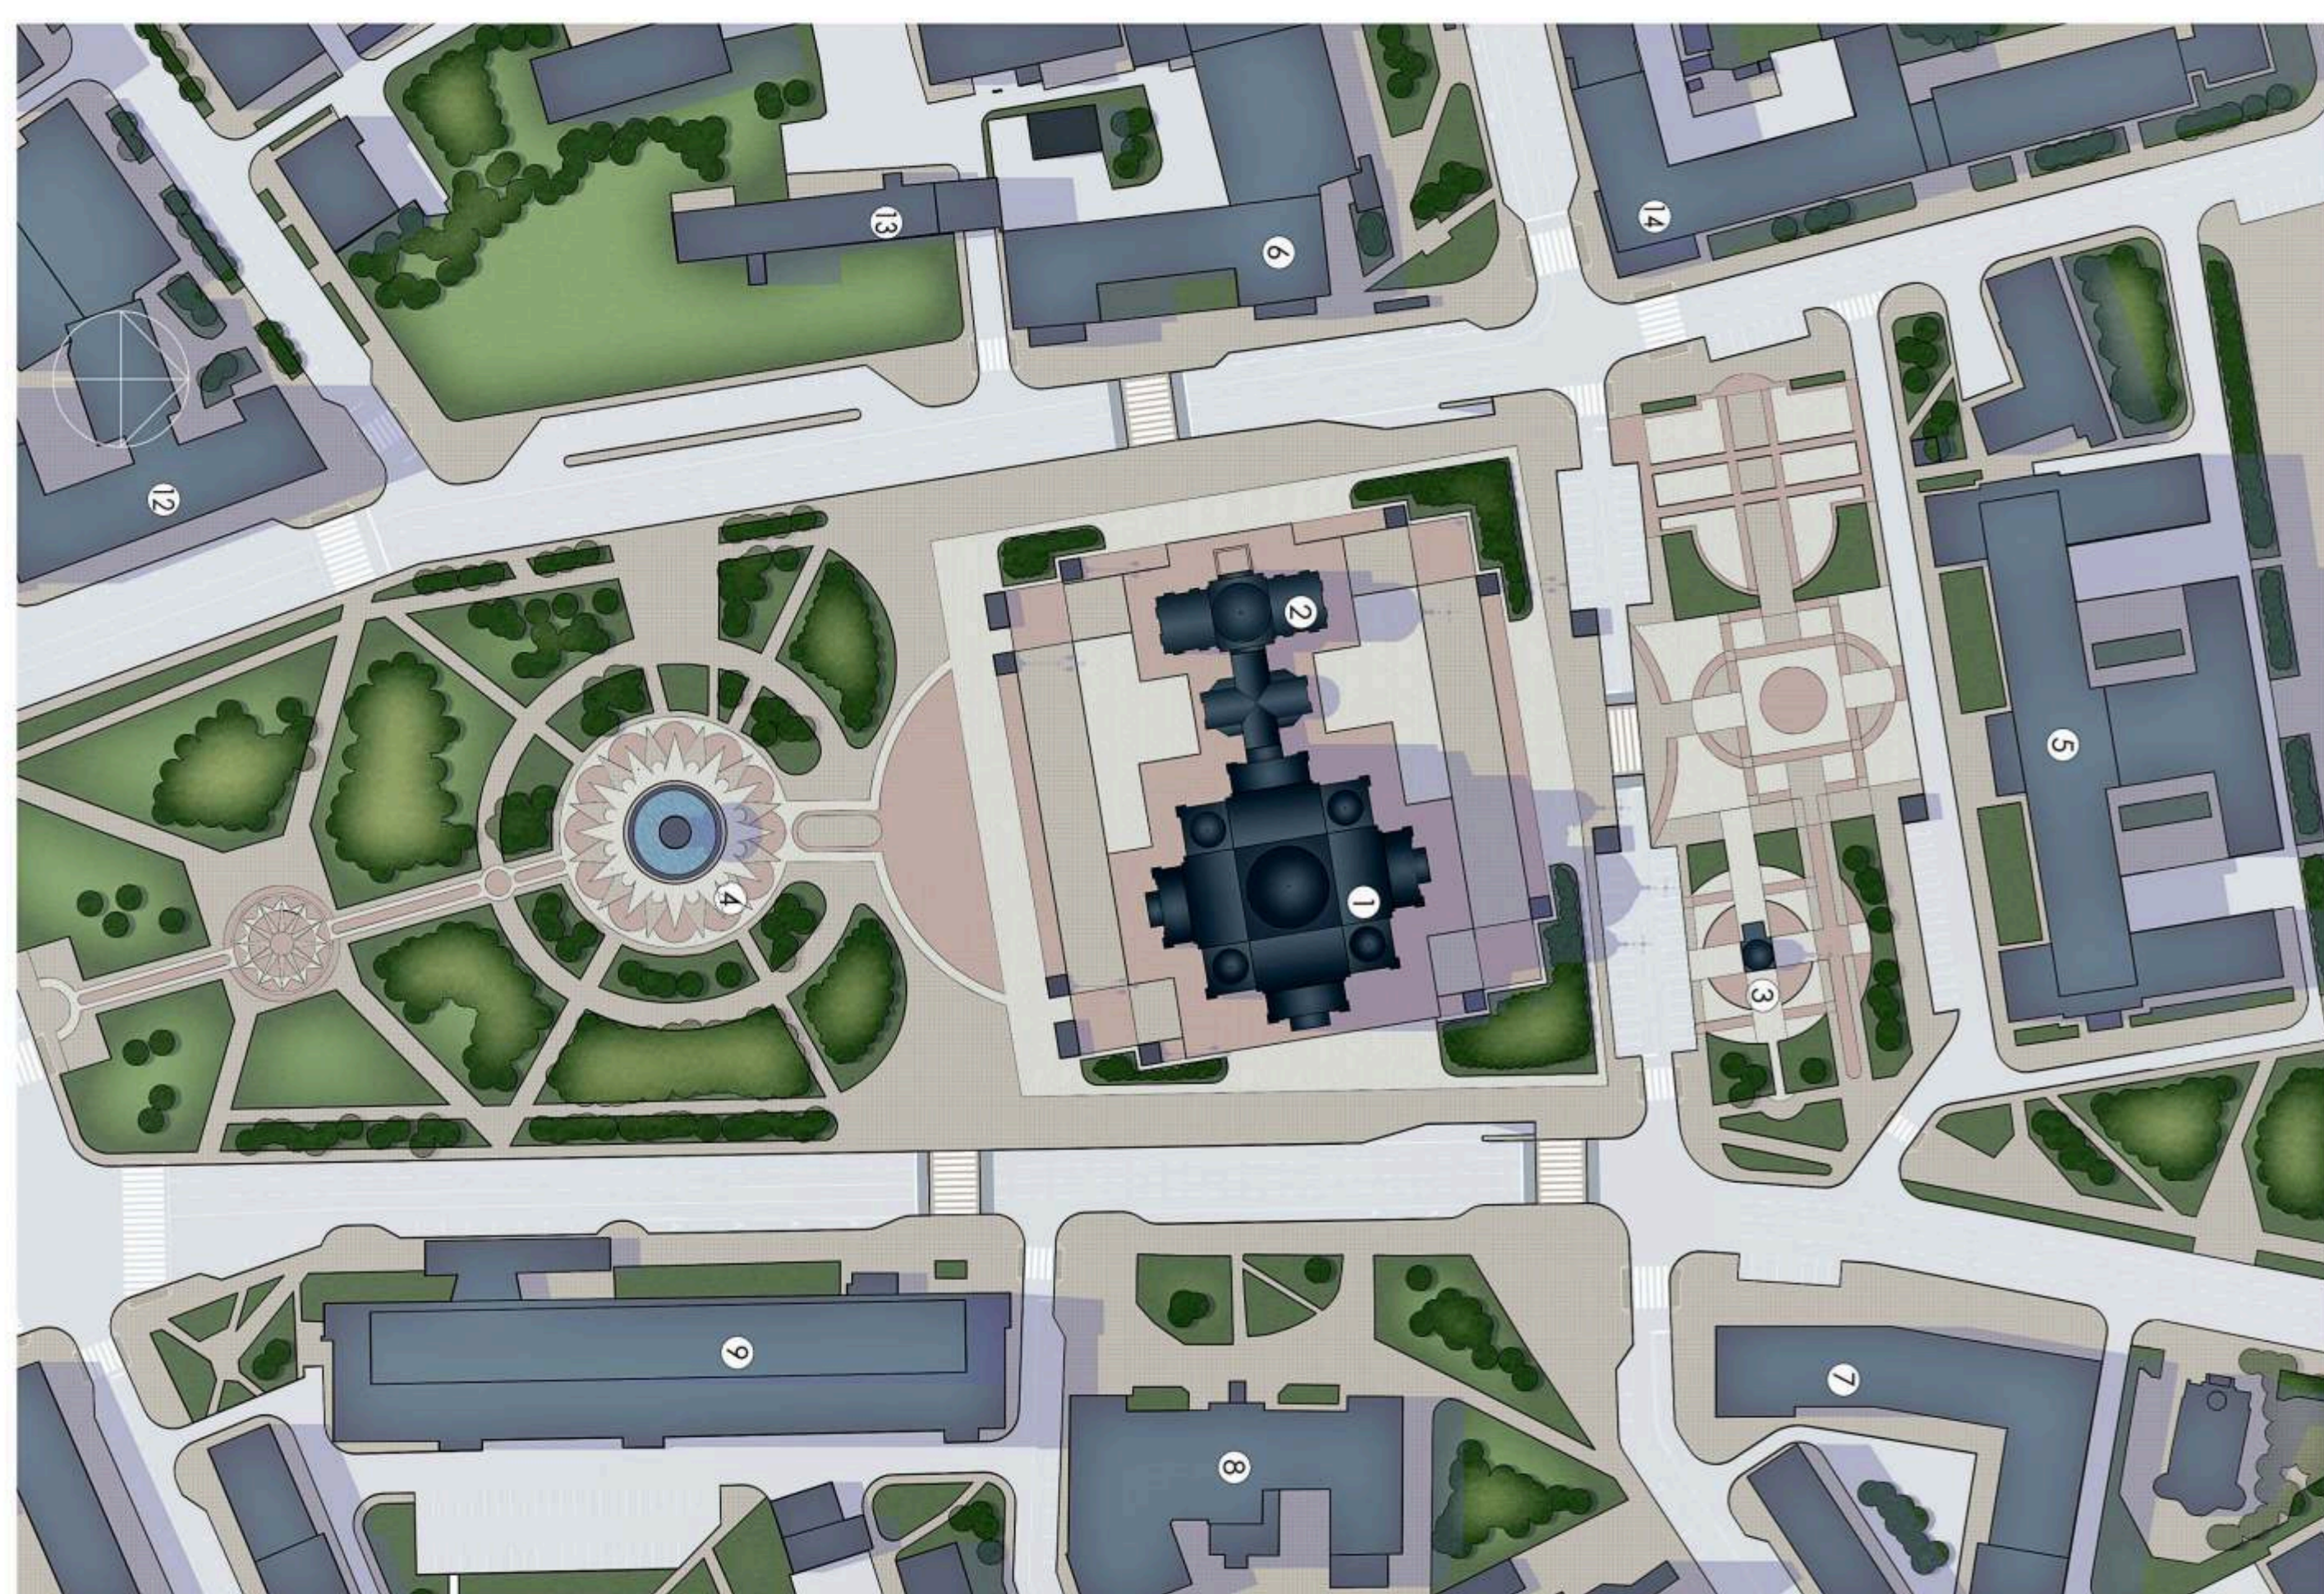

Схема генплана