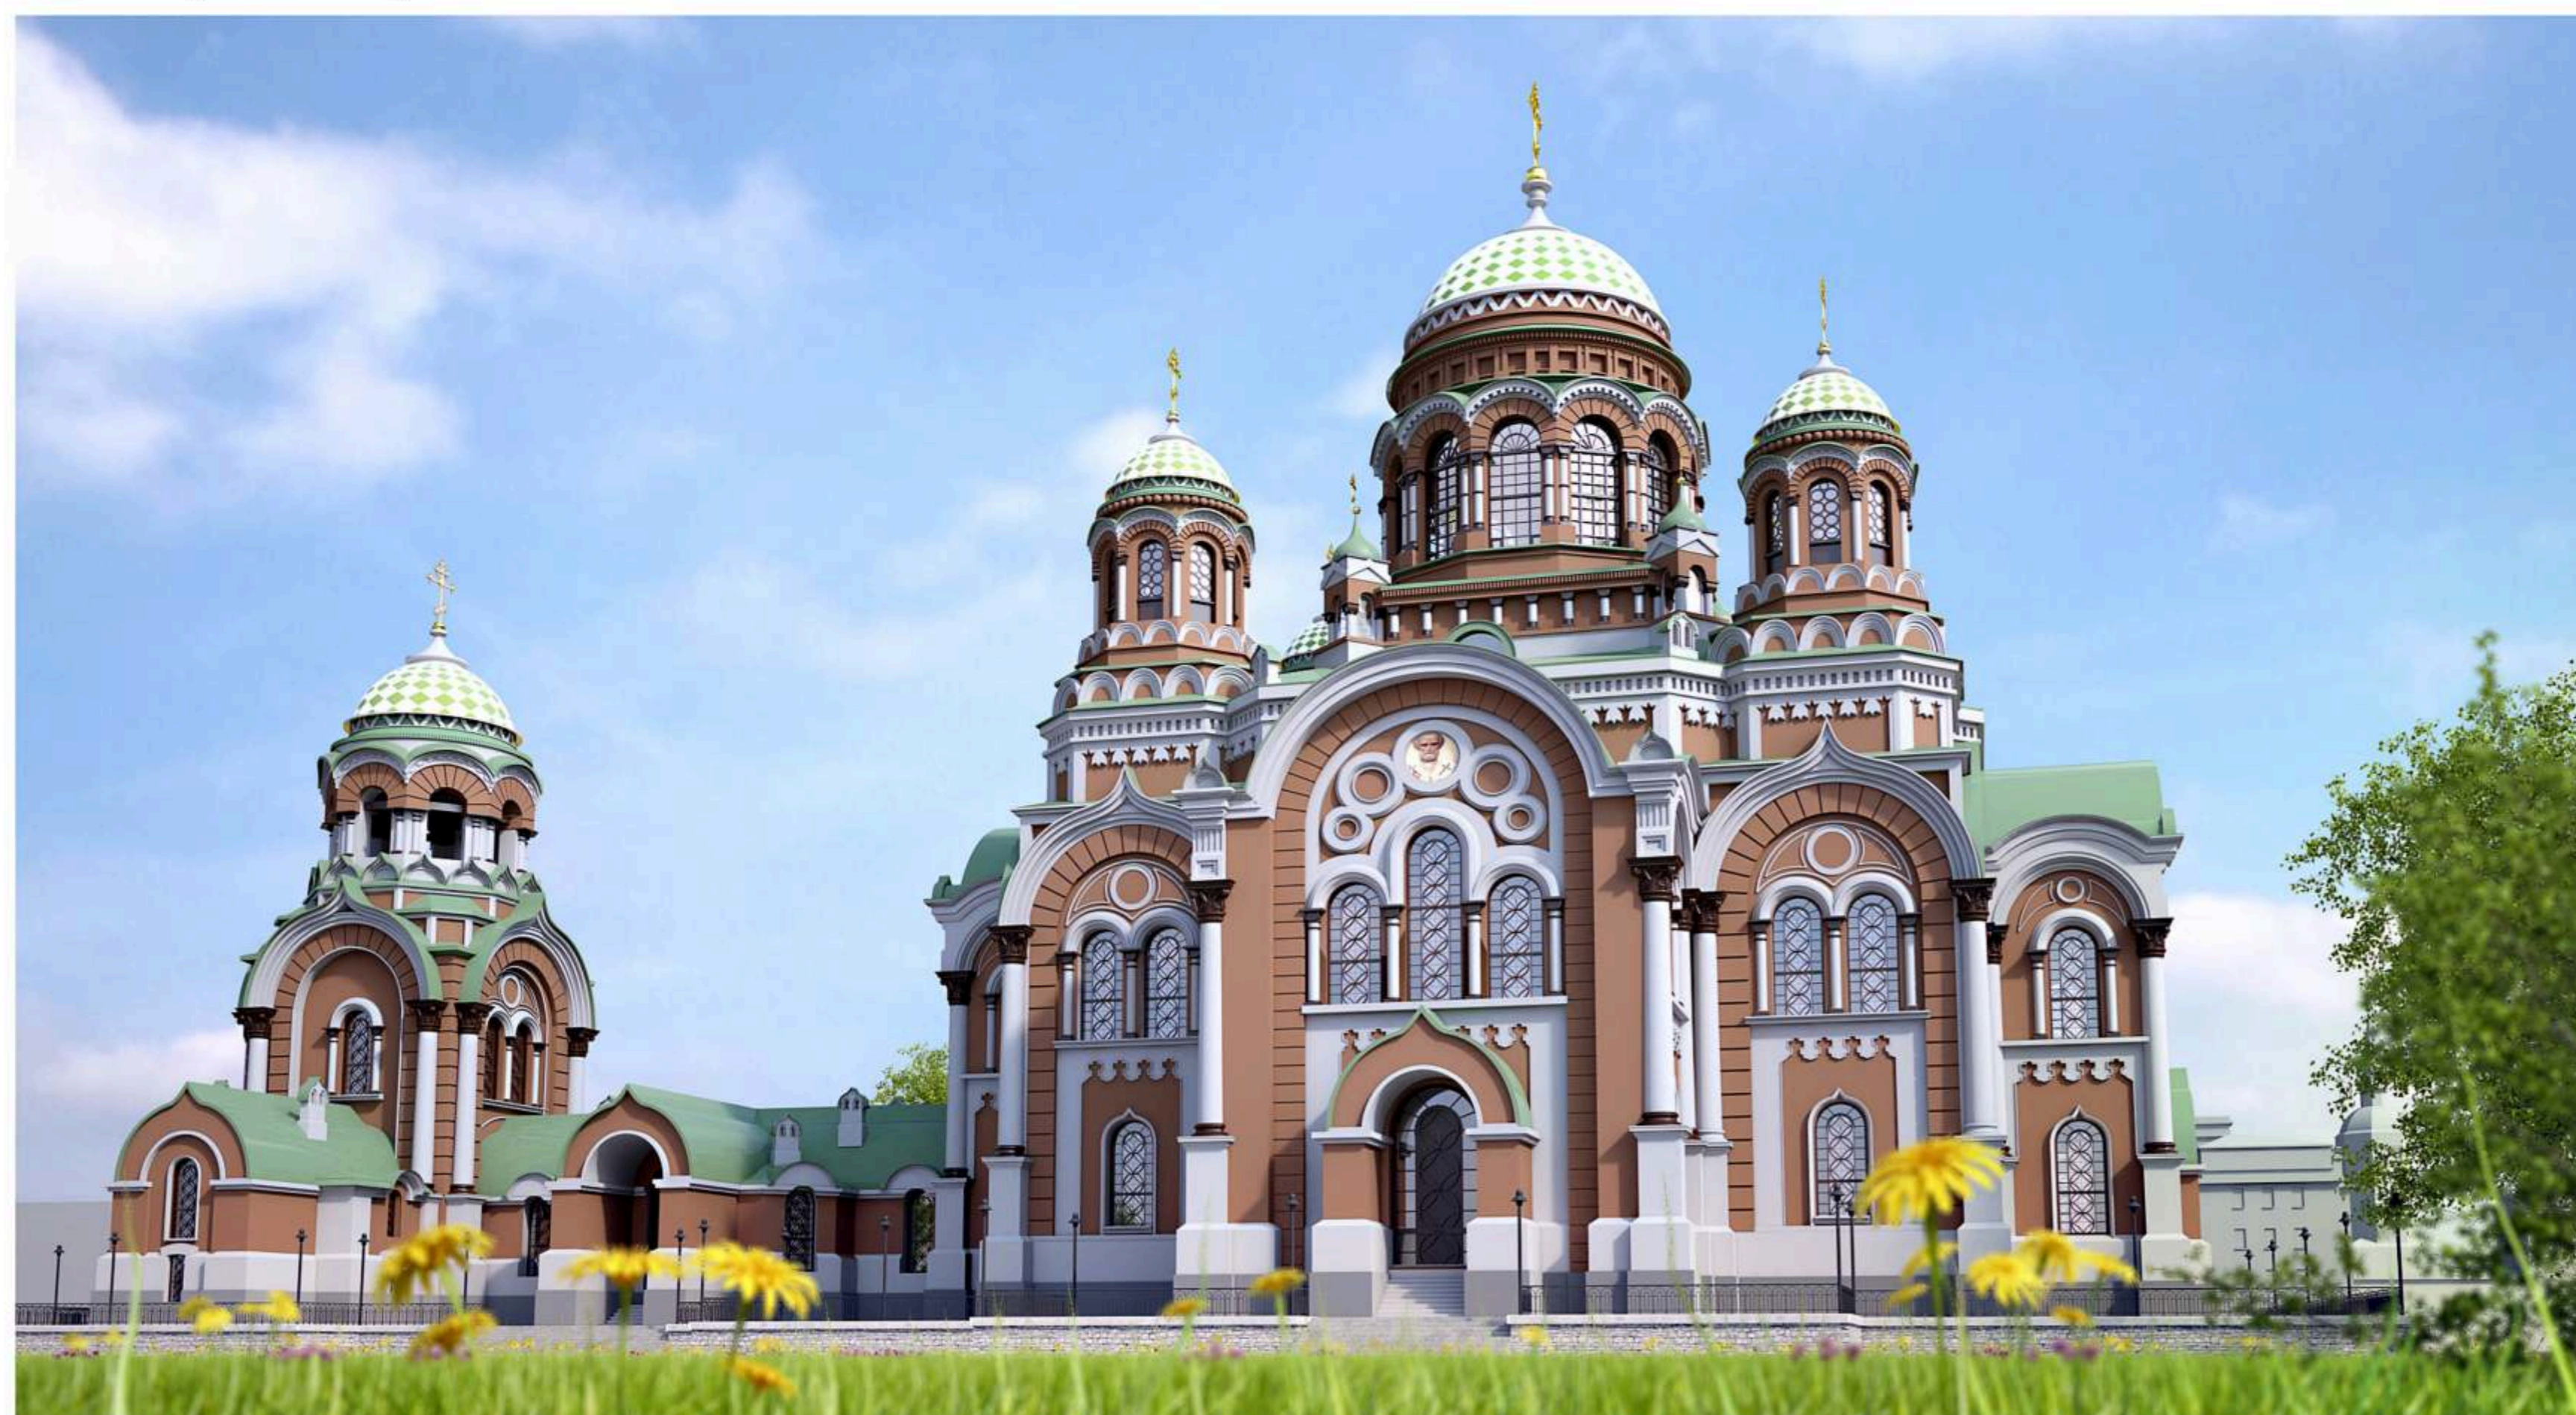

Вид со сквера имени Кирова